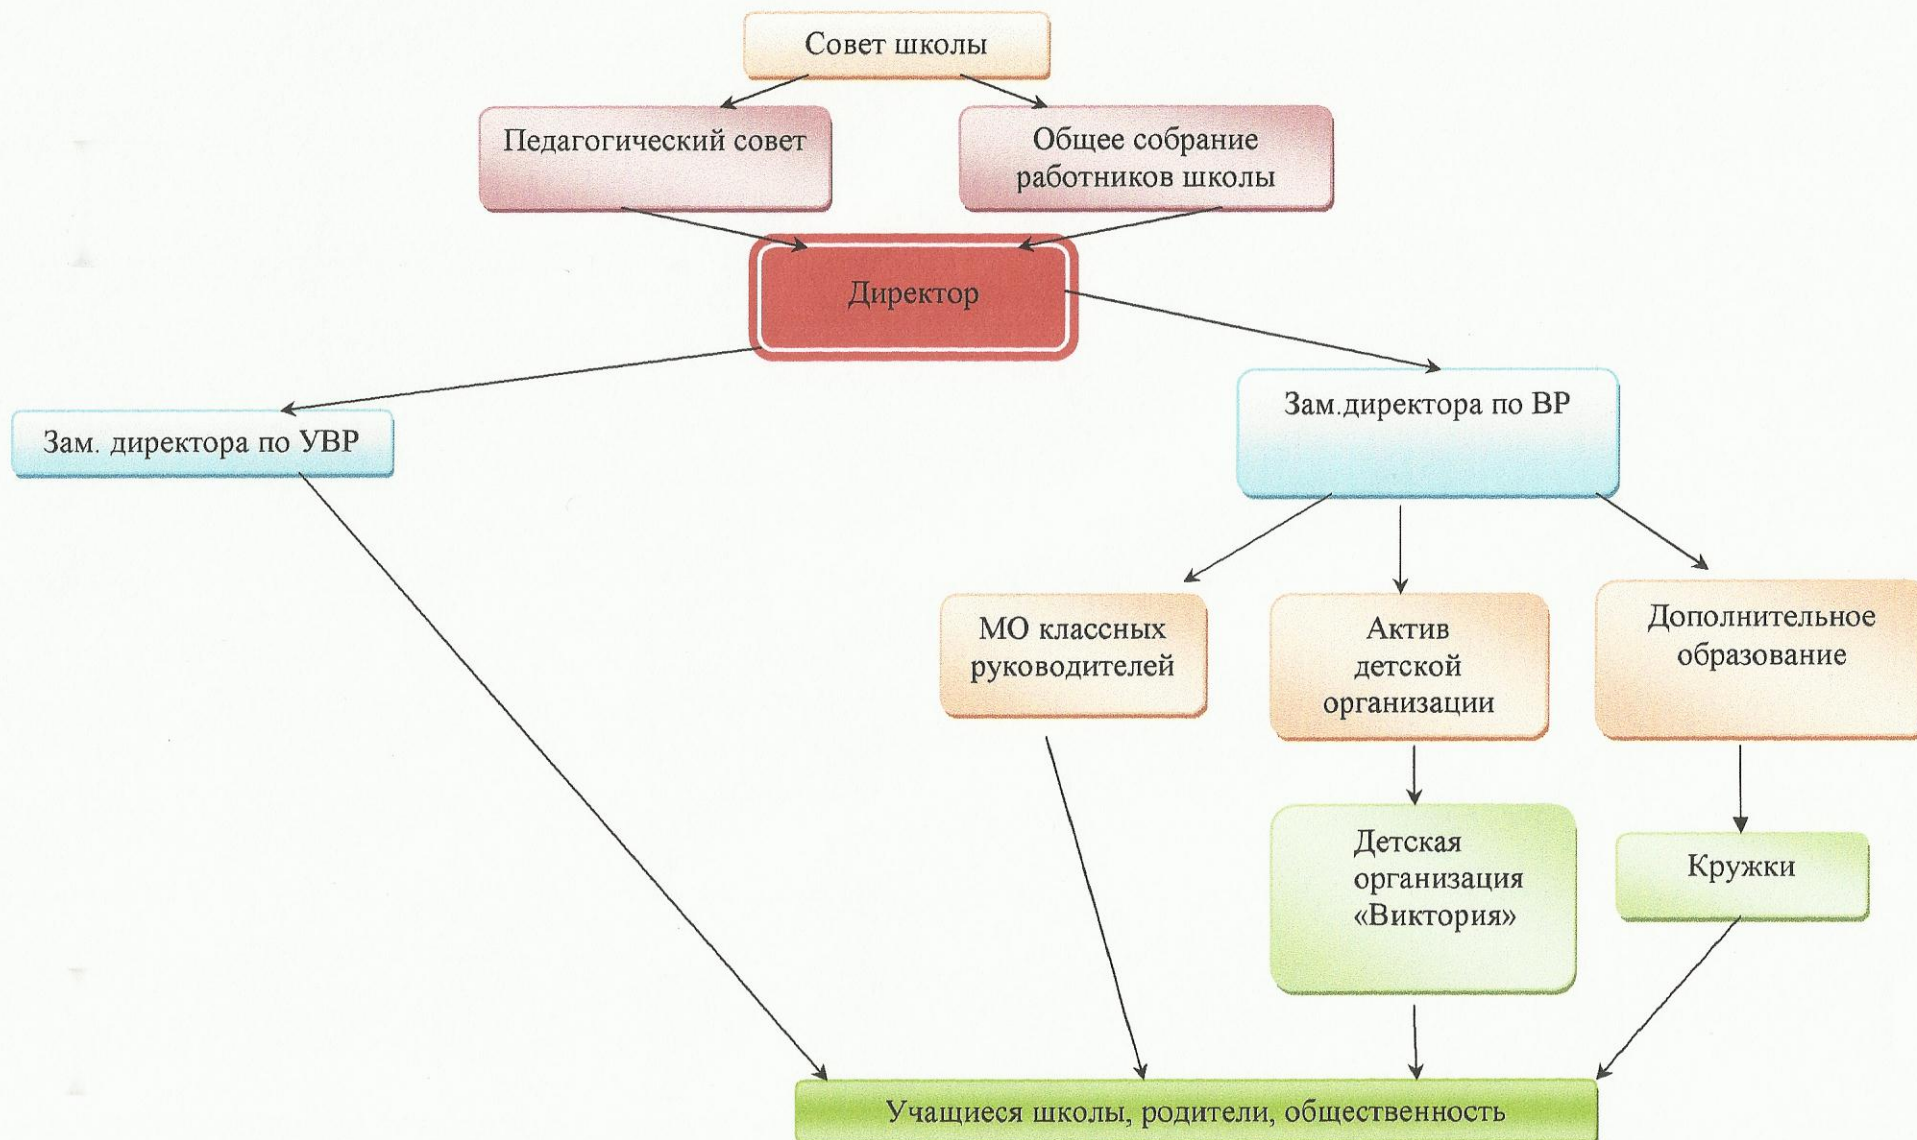

Структура МОУ «Козловская СОШ»

Управление школой осуществляется в соответствии с Законом Российской Федерации «Об образовании» и Типовым положением об общеобразовательном учреждении в Российской Федерации на принципах демократии, гуманизма, общедоступности, приоритета общечеловеческих ценностей, жизни и здоровья человека, гражданственности, свободного развития личности, автономности и светского характера образования. Управление школой осуществляется на основе сочетания принципов самоуправления коллектива и единоначалия